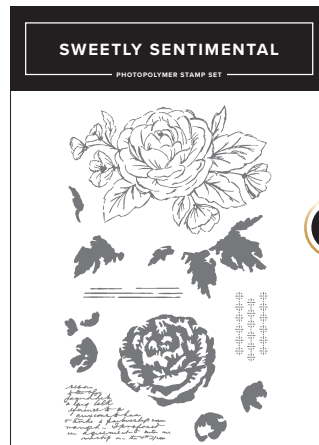

**PRODUKTPAKET SCHMETTERLINGSTANZ • 170065**  
 61,00 € 54,75 € | £48,00 £43,00

DEKOSCHABLONEN • 170076 | 17,00 € | £14,00  
 4 Schablonen. 5" x 6-5/8" (12,7 x 16,8 cm).  
 STANZFORMEN • 170045 | 44,00 € | £34,00  
 8 Stanzformen. Größte Stanzform zum Ausschneiden:  
 4" x 4-1/2" (10,2 x 11,4 cm).  
 Größte Heißfolien-Stanzform: 3-1/2" x 4-3/8" (8,9 x 11,1 cm).

**PRODUKTPAKET ECHOES OF DETAIL • 170049**  
 68,00 € 61,00 € | £53,00 £47,50

STEMPELSET • 170046 | 23,00 € | £18,00 • 6 Stempel.  
 STANZFORMEN • 170048 | 45,00 € | £35,00  
 3 Heißfolien-Stanzformen. Größte Form: 2-7/8" x 4"  
 (7,3 x 10,2 cm).

● Goldfarbene Stanzformen-Motive = Heißfolien-Stanzformen ● Graue Stanzformen-Motive = Stanzformen zum Ausschneiden

**PRODUKTPAKET FLOURISH & FRAMES • 170061**  
**81,00-€ 72,75 € | €63.00 £56.50**

STEMPELSET • 170062 | 30,00 € | £23.00 • 17 Stempel.  
 STANZFORMEN • 170064 | 51,00 € | £40.00  
 34 Stanzformen. Größte Stanzform zum Ausschneiden:  
 3" x 3-7/8" (7,6 x 9,8 cm).  
 Größte Heißfolien-Stanzform: 2-7/8" x 3-13/16" (7,3 x 9,7 cm).

**PRODUKTPAKET SWEETLY SENTIMENTAL • 170053**  
**77,00-€ 69,25 € | €59.00 £53.00**

STEMPELSET • 170050 | 37,00 € | £28.00 • 11 Stempel.  
 STANZFORMEN • 170052 | 40,00 € | £31.00  
 2 Stanzformen. Größe der Stanzform zum Ausschneiden:  
 2-3/4" x 4" (7 x 10,2 cm).  
 Größe der Heißfolien-Stanzform: 2-5/8" x 3-7/8" (6,7 x 9,8 cm).