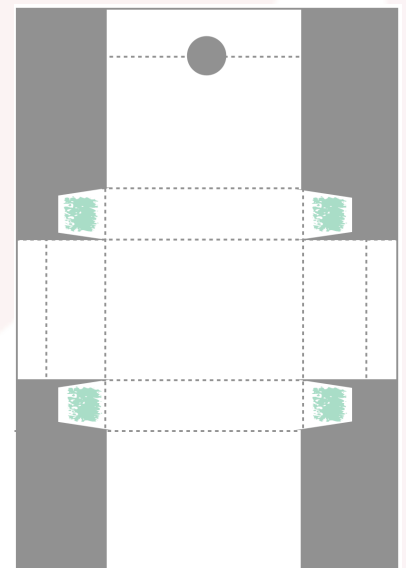

Box mit doppelter Verschlusslasche

Material, Maße und Notizzettel (Materialien wie Beispiel, deiner Kreativität sind bei deiner Version keine Grenzen gesetzt)

Maße

Box

Farbkarton 21cm x 27cm

- ▶ an der langen Seite anlegen und bei 3 | 9 | 12 | 18 | und 21 cm falzen
- ▶ an der kurzen Seite anlegen und bei 1,5 | 4,5 | 16,5 | 19,5 cm falzen.

Auflagen:

Deckel außen & innen

1. Auflage 5,5 x 11,5 cm
2. Auflage 5,2 x 11,2 cm

Deko Verschlusslasche

Auflage Designerpapier 5,2 x 11,5 cm

Box mit doppelter Verschlusslasche

Verwendete Stampin' Up! Produkte