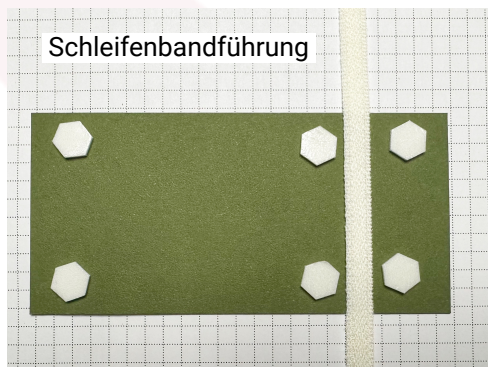

Box mit doppelter Verschlusslasche

Material, Maße und Notizzettel (Materialien wie Beispiel, deiner Kreativität sind bei deiner Version keine Grenzen gesetzt)

Maße

Box

Farbkarton 21cm x 27cm

- ▶ an der langen Seite anlegen und bei 3 | 9 | 12 | 18 | und 21 cm falzen
- ▶ an der kurzen Seite anlegen und bei 1,5 | 4,5 | 16,5 | 19,5 cm falzen.

Auflagen:

Deckel außen & innen

1. Auflage 5,5 x 11,5 cm
2. Auflage 5,2 x 11,2 cm

Deko Verschlusslasche

Auflage Designerpapier 5,2 x 11,5 cm

Box mit doppelter Verschlusslasche

Verwendete Stampin' Up! Produkte