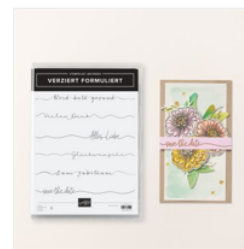

Auflagen:

Deckel außen & innen

1. Auflage 5,5 x 11,5 cm
2. Auflage 5,2 x 11,2 cm

Deko Verschlusslasche

Auflage Designerpapier 5,2 x 11,5 cm

Box mit doppelter Verschlusslasche

Verwendete Stampin' Up! Produkte

Katja Bosniakowski

0157/37533378

katja@machsdirschoen.info

www.machsdirschoen.info

Farbkarton A4
Grundweiss -
159228

Price: 16,00 €

Mehrzweck-
Flüssigkleber -
154974

Price: 7,50 €

Miniklebepunkte -
103683

Price: 9,00 €

Produktpaket
Ikonische Motive
(Deutsch) - 164203

Price: 47,50 €

Stempelset
Ablösbar Verziert
Formuliert
(Deutsch) - 163603

Price: 30,00 €

Besonderes
Designerpapier 12"
X 12" (30,5 X 30,5
Cm) Grün-Goldene
Weihnachten -
164324