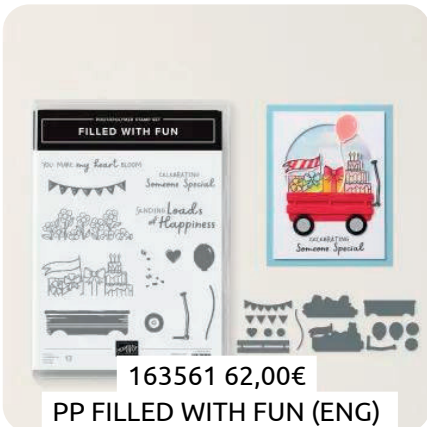

163487 101,75 €
ZINNEN-ZAUBER

163482 63,75 €
PP ZAUBERHAFTE ZINNEN

163478 31,00 €
STEMPELSET ZAUBERHAFTE ZINNEN

163479 40,00 €
STANZF. ZAUBERHAFTE ZINNEN

163453 15,25 €
DSP 12" ZINNEN-ZAUBER

163484 9,25 €
SELBSTKL. SCHIMMER-PAILLETTEN

163337 13,50 €
3-D-PRÄGEFORM ZINNEN

163603 30,00 €
STEMPELSET VERZIERT FORMULIERT

163695 25,00 €
STEMPELS. KRAFTVOLLE GEDANKEN

163561 62,00 €
PP FILLED WITH FUN (ENG)

163557 30,00 €
STEMPELSET FILLED WITH FUN (ENG)

163560 39,00 €
STANZFORMEN BOLLERWAGEN

163508 67,50 €

PP MARKANTE MAGNOLIEN

163505 33,00 €

STEMPELS. MARKANTE MAGNOLIEN

163506 42,00 €

STANZF. MARKANTE MAGNOLIEN

163711 41,00 €