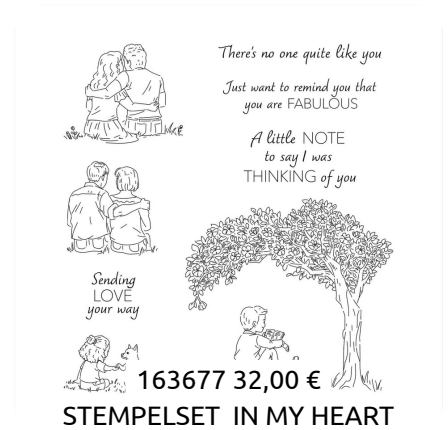

163677 32,00 €

STEMPELSET IN MY HEART