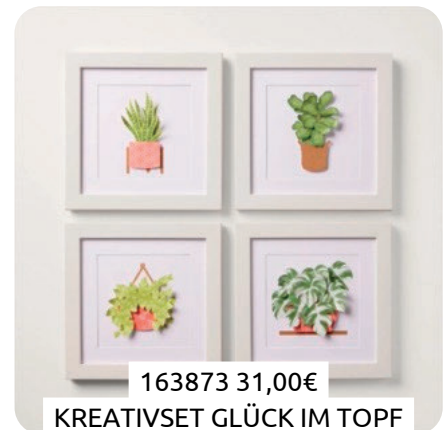

PP SCHÖN KOMBINIERT

163708 31,00 €

STEMPELSET SCHÖN KOMBINIERT

163709 14,75 €

SCHÖN KOMBINIERT

163656 31,00 €

STEMPELSET TEXTURED TIMBER

163523 30,00 €

STEMPELSET DRIZZLING DROPLETS

163677 32,00 €

STEMPELSET IN MY HEART

163769 7,25€

SPEZIALPAP 12" SCHIMMERNDER GLANZ

163869 28,00 €

KREATIVSET GLITZERNDER GEBURTSTAG

163873 31,00€

KREATIVSET GLÜCK IM TOPF