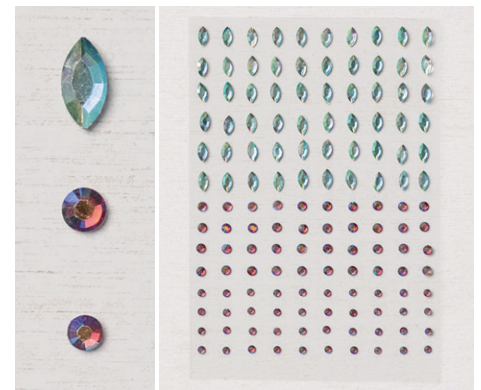

DIST
INK
TIVE™

STANZFORMEN EDEN • 157831 | 42,00 € | £33.00

5 Stanzformen | Passend zum ablösbaren Stempelset Garten Eden
Größte Form: 5-1/4" x 3-7/8" (13,3 x 9,8 cm)

BESONDERES DESIGNERPAPIER
12" X 12" (30,5 X 30,5 CM) EWIGES EDEN
159996 | 18,00 € | £14.00
12 Blatt: je 2 in 6 doppelseitigen Designs
Säure-, und ligninfrei
Gold-Metallic, Lodengrün, Seladon
Nur erhältlich, solange der Vorrat reicht

BAUMWOLLPAPIER 12" X 12" (30,5 X 30,5 CM)
EWIGES EDEN • 159997 | 9,75 € | £7.50
10 Blatt: Je 5 in 2 Farben
Lodengrün, Seladon
Nur erhältlich, solange der Vorrat reicht

SCHMUCKSTEINE GARTEN • 159277 | 8,50 € | £6.50
140 selbstklebende Schmucksteine.
Rund: 3 mm, 4 mm. Marquise-Schliff: 8 x 4 mm.
Chili, Seladon
Nur erhältlich, solange der Vorrat reicht