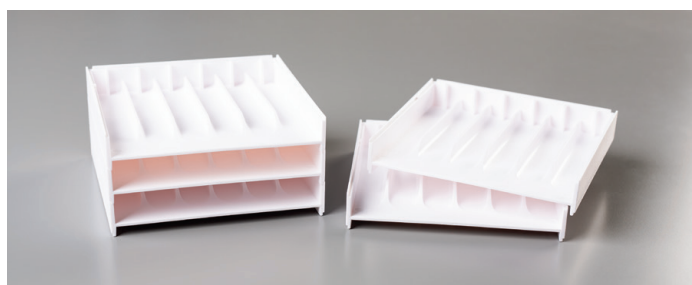

# SYSTEM ZUR AUFBEWAHRUNG

VON STAMPIN' UP!®

**JETZT ERHÄLTlich!**

Mit dem Aufbewahrungssystem von Stampin' Up! bringst du Ordnung und Stil in dein kreatives Allerlei. Dank Modulen in verschiedenen Formen und Größen kannst du deinen Bastelbereich organisieren, wie es dir gefällt. Hier alle Elemente im Überblick:

**ABLAGEFÄCHER FÜR STEMPELKISSEN UND MARKER** ..... 149168 17,00 € | £13.00

Set mit 5 Ablagefächern aus weißem Kunststoff. Jedes Fach bietet Platz für ein Stempelkissen und einen Stampin' Write Marker (oder einen Aquarellstift). Die Fächer lassen sich aufeinanderstapeln oder mit anderen Aufbewahrungselementen kombinieren. Zum Schutz der Oberfläche und damit nichts verrutscht, sind Silikonfüße enthalten: Einfach Folie abziehen und befestigen. Maße pro Fach: 5" x 5" x 7/8" (12,7 x 12,7 x 2,2 cm).

**STAMPIN' BLENDS ABLAGEFÄCHER** ..... 149169 17,00 € | £13.00

Set mit 5 Ablagefächern aus weißem Kunststoff. Die Fächer lassen sich aufeinanderstapeln oder mit anderen Aufbewahrungselementen kombinieren. Zum Schutz der Oberfläche und damit nichts verrutscht, sind Silikonfüße enthalten: Einfach Folie abziehen und befestigen. In jedes Ablagefach passen 6 Stampin' Blends Marker. Maße pro Fach: 5" x 5" x 7/8" (12,7 x 12,7 x 2,2 cm).

**OFFENER ABLAGEWÜRFEL** ..... 149171 12,00 € | £9.25

Ein Würfel-Element aus weißem Kunststoff. Dank der offenen Vorderseite lässt sich hierin kleines Zubehör wie Accessoires, Klebemittel, Band und mehr ordentlich verstauen. Zum Schutz der Oberfläche und damit nichts verrutscht, sind Silikonfüße enthalten: Einfach Folie abziehen und befestigen. 5" x 5" x 4-1/16" (12,7 x 12,7 x 10,3 cm).