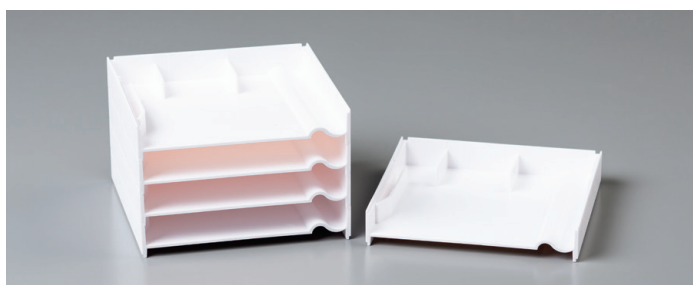

# SYSTEM ZUR AUFBEWAHRUNG

VON STAMPIN' UP!®

**JETZT ERHÄLTlich!**

Mit dem Aufbewahrungssystem von Stampin' Up! bringst du Ordnung und Stil in dein kreatives Allerlei. Dank Modulen in verschiedenen Formen und Größen kannst du deinen Bastelbereich organisieren, wie es dir gefällt. Hier alle Elemente im Überblick:

**ABLAGEFÄCHER FÜR STEMPELKISSEN UND MARKER** ..... 149168 17,00 € | £13.00

Set mit 5 Ablagefächern aus weißem Kunststoff. Jedes Fach bietet Platz für ein Stempelkissen und einen Stampin' Write Marker (oder einen Aquarellstift). Die Fächer lassen sich aufeinanderstapeln oder mit anderen Aufbewahrungselementen kombinieren. Zum Schutz der Oberfläche und damit nichts verrutscht, sind Silikonfüße enthalten: Einfach Folie abziehen und befestigen. Maße pro Fach: 5" x 5" x 7/8" (12,7 x 12,7 x 2,2 cm).

**STAMPIN' BLENDS ABLAGEFÄCHER** ..... 149169 17,00 € | £13.00

Set mit 5 Ablagefächern aus weißem Kunststoff. Die Fächer lassen sich aufeinanderstapeln oder mit anderen Aufbewahrungselementen kombinieren. Zum Schutz der Oberfläche und damit nichts verrutscht, sind Silikonfüße enthalten: Einfach Folie abziehen und befestigen. In jedes Ablagefach passen 6 Stampin' Blends Marker. Maße pro Fach: 5" x 5" x 7/8" (12,7 x 12,7 x 2,2 cm).

**OFFENER ABLAGEWÜRFEL** ..... 149171 12,00 € | £9.25

Ein Würfel-Element aus weißem Kunststoff. Dank der offenen Vorderseite lässt sich hierin kleines Zubehör wie Accessoires, Klebemittel, Band und mehr ordentlich verstauen. Zum Schutz der Oberfläche und damit nichts verrutscht, sind Silikonfüße enthalten: Einfach Folie abziehen und befestigen. 5" x 5" x 4-1/16" (12,7 x 12,7 x 10,3 cm).